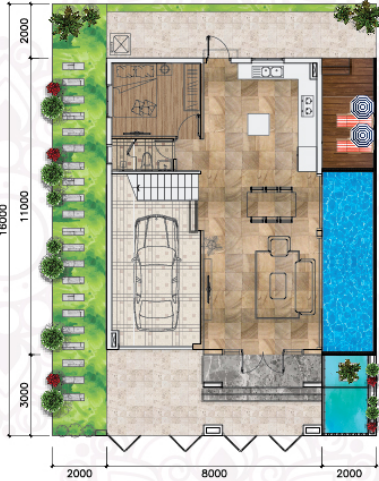

SIMCITY LUXURY VILLAS

MẶT BẰNG TẦNG TRỆT

MẶT BẰNG LẦU 1

MẶT BẰNG LẦU 2

MẶT BẰNG SÂN THƯỢNG

DIỆN TÍCH ĐẤT: 192 m²
DIỆN TÍCH SỬ DỤNG: 338 m²

Phòng khách	1
Phòng đa năng	1
Phòng bếp + ăn	1
Phòng ngủ	6
Phòng vệ sinh	5
Sân phơi/Giặt	1
Ban công	2
Sân thượng	1
Khu BBQ ngoài trời	1
Garage ô tô	1
Hồ bơi/Jaccuzi	1
Hồ cá Koi	1
Sân vườn	2