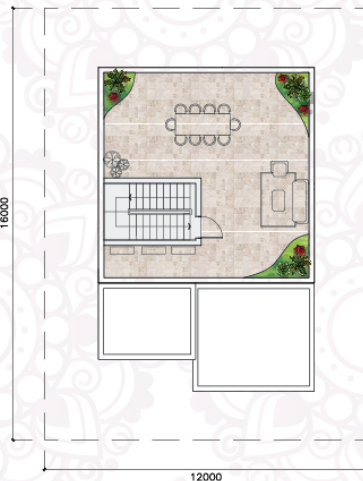

SIMCITY LUXURY VILLAS

MẶT BẰNG TẦNG TRỆT

MẶT BẰNG LẦU 1

MẶT BẰNG LẦU 2

MẶT BẰNG SÂN THƯỢNG

DIỆN TÍCH ĐẤT: 192 m²
DIỆN TÍCH SỬ DỤNG: 338 m²

Phòng khách	1
Phòng đa năng	1
Phòng bếp + ăn	1
Phòng ngủ	6
Phòng vệ sinh	5
Sân phơi/Giặt	1
Ban công	2
Sân thượng	1
Khu BBQ ngoài trời	1
Garage ô tô	1
Hồ bơi/Jaccuzi	1
Hồ cá Koi	1
Sân vườn	2