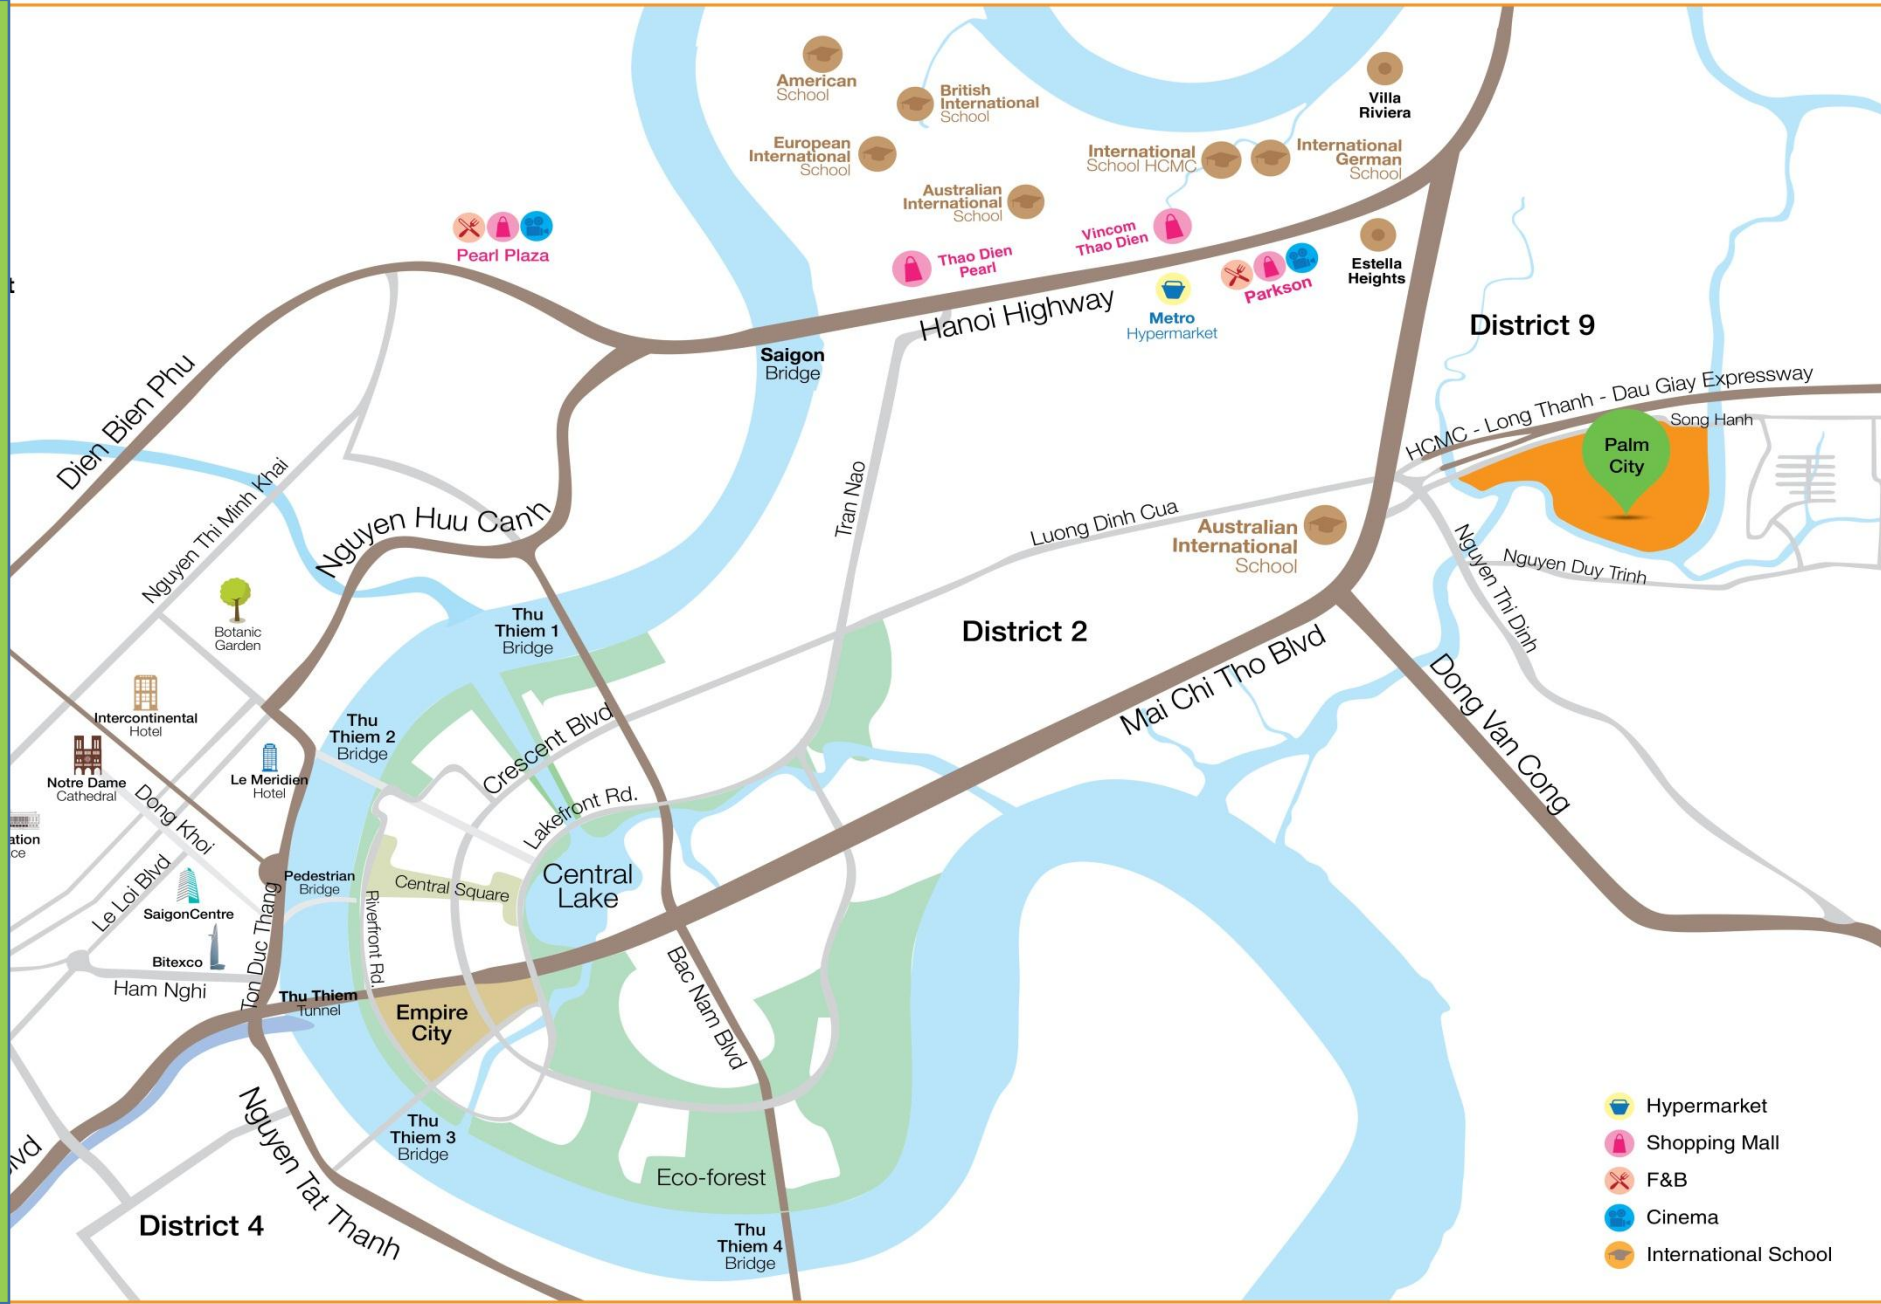

## PALM CITY

Palm City là khu đô thị mới rộng 30.2ha trải dài 2.7 km dọc bờ sông Giồng Ông Tố và Mương Kinh, Quận 2. Dự án là khu đô thị phức hợp bao gồm nhà ở thấp tầng, nhà phố thương mại, căn hộ cao tầng, trung tâm thương mại, cùng với đa dạng tiện ích như trường mẫu giáo, trường quốc tế và song ngữ, bệnh viện và hệ thống công viên cây xanh.

## VỊ TRÍ ĐẶC ĐỆ

**Toạ lạc tại phường An Phú, Quận 2, dọc theo đường Song Hành, Cao tốc Tp.HCM Long Thành – Dầu Giây.**

- 1- 4 km đến Trường quốc tế Úc, Mỹ, Anh
- 3 km đến TTTM Parkson, Big C, Metro, Vincom Mega Mall và rạp chiếu phim Lotte
- 3 km đến trạm tàu Metro An Phú
- 8 km đến trung tâm Quận 1

PALM RESIDENCE

Palm Residence là khu dân cư an ninh khép kín rộng 3 ha bao gồm 135 căn biệt thự song lập, nhà phố liên kế và nhà phố thương mại.

Dự án có thiết kế với hàng loạt các tiện ích nội khu và không gian xanh mát.