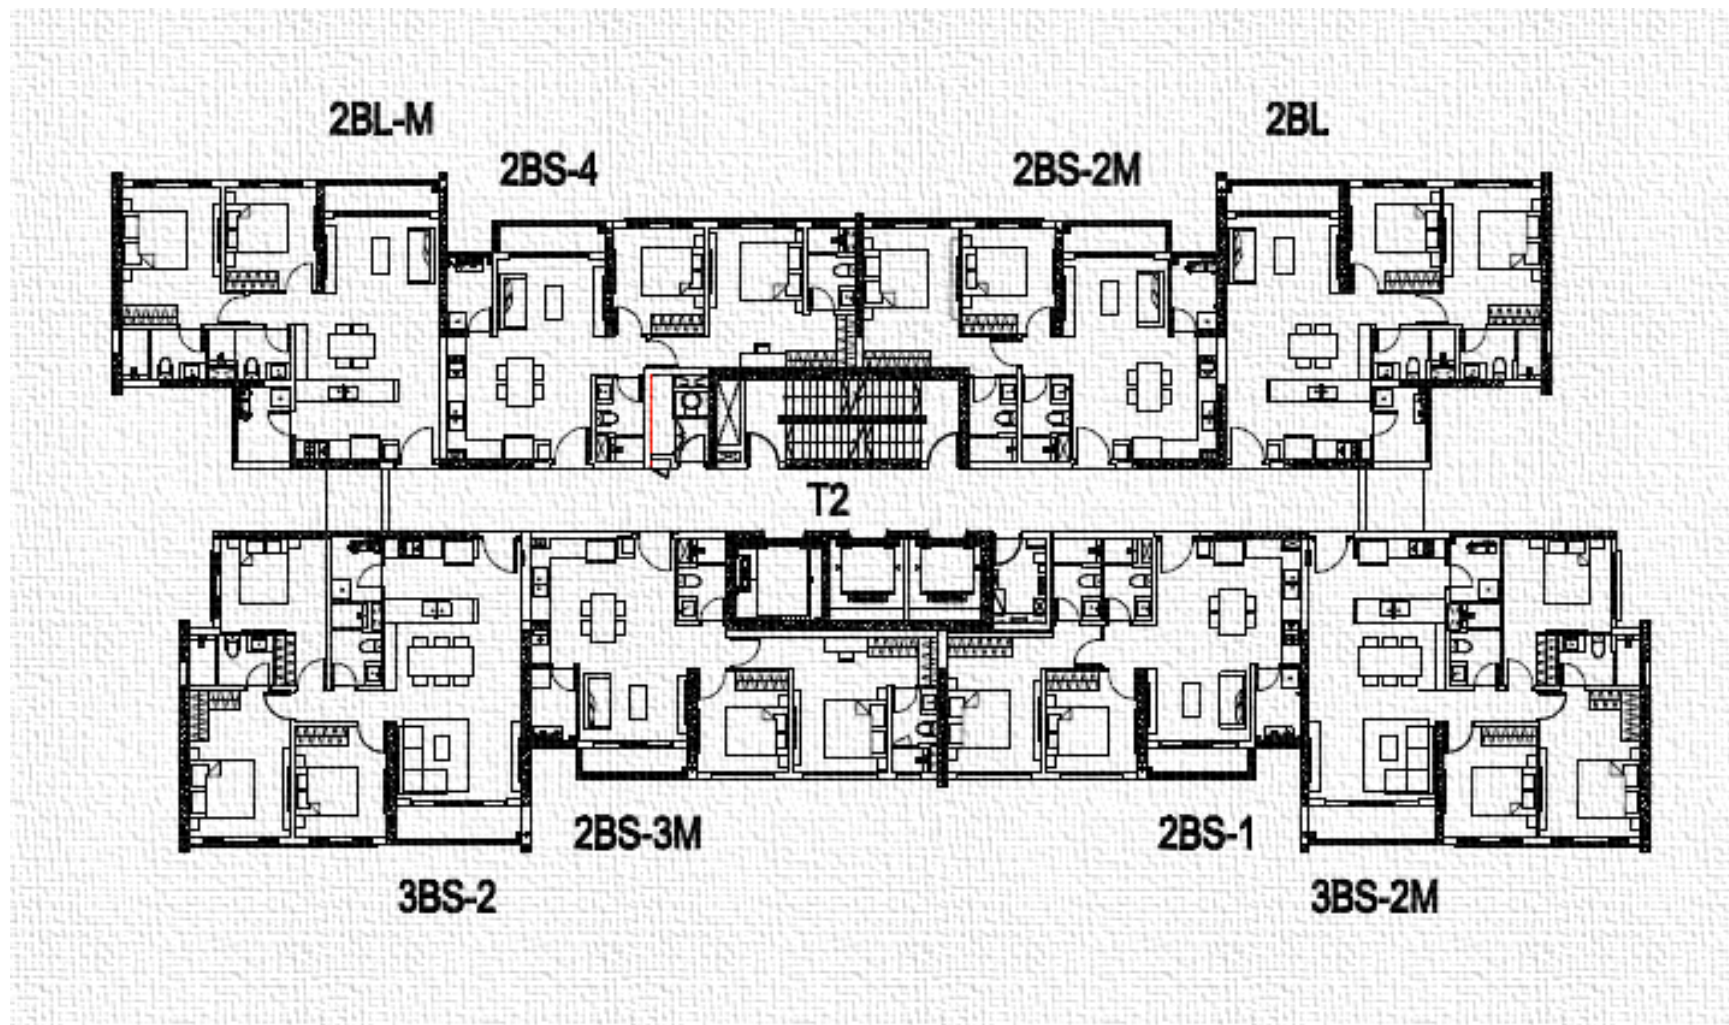

PALM HEIGHTS

MẶT BẰNG TẦNG ĐIỂN HÌNH TÒA 2

- Mật độ thông thoáng: 8 căn / sàn
- Sảnh đón, hành lang căn hộ thông thoáng và đón gió tự nhiên
- Thiết kế hiện đại với bếp mở đang là xu hướng được yêu thích
- Tất cả các căn hộ đều có ban công thoáng mát
- Diện dự phòng 100%