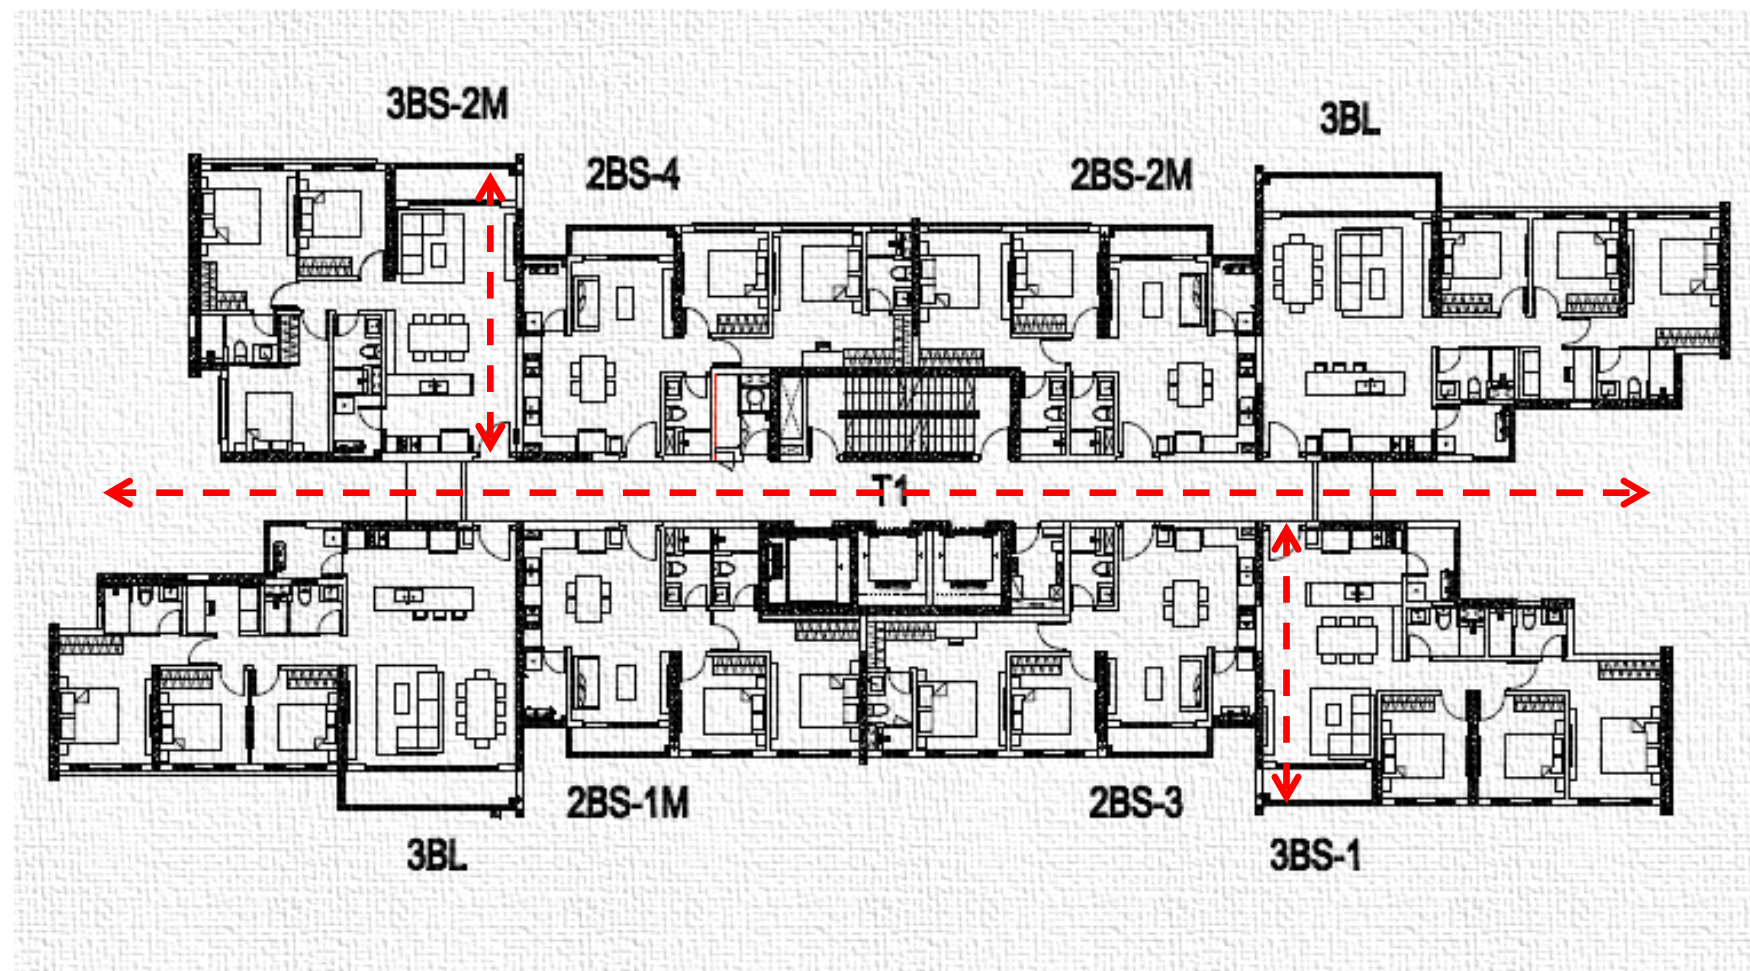

## MẶT BẰNG TẦNG ĐIỂN HÌNH TÒA 1

- Mật độ thông thoáng: 8 căn / sàn
- Sảnh đón, hành lang căn hộ thông thoáng và đón gió tự nhiên
- Thiết kế hiện đại với bếp mở đang là xu hướng được yêu thích
- Tất cả các căn hộ đều có ban công thoáng mát
- Diện dự phòng 100%