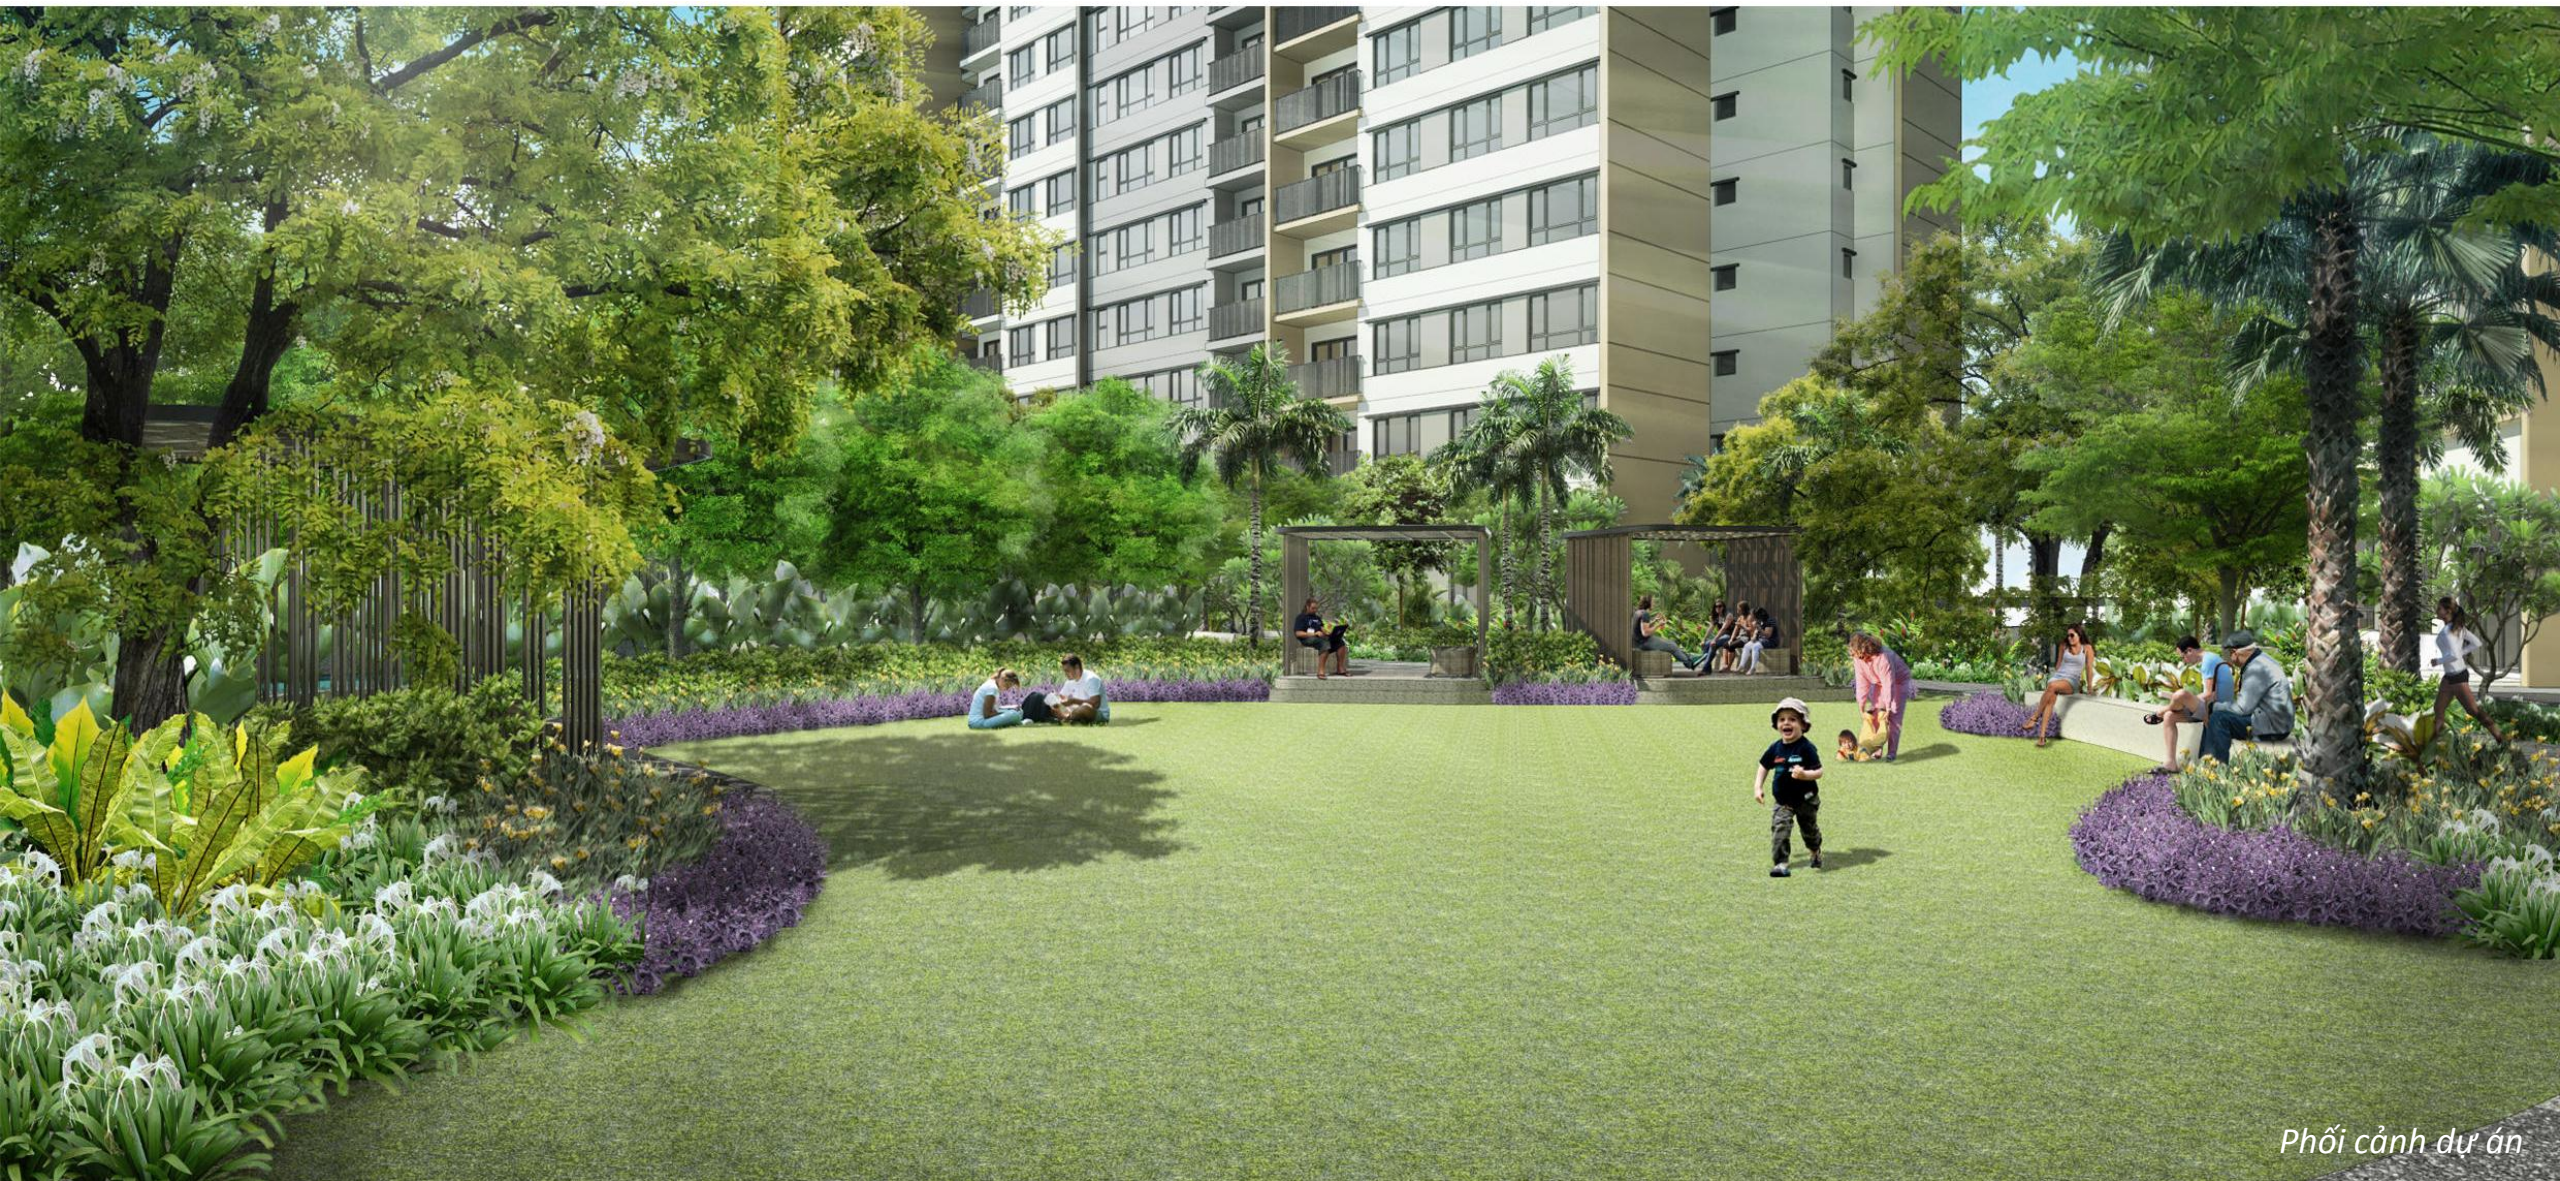

Phối cảnh dự án